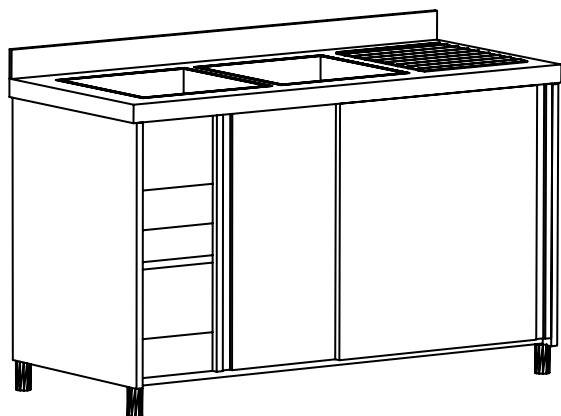

ΣΕΙΡΑ 600

ΛΑΤΖΑ ΚΛΕΙΣΤΗ
ΜΕ ΣΥΡΟΜΕΝΕΣ ΠΟΡΤΕΣ
2 ΓΟΥΡΝΕΣ ΑΡΙΣΤΕΡΑ ΚΑΙ ΣΤΡΑΓΓΙΣΤΗΡΑ

ΠΛΑΤΟΣ **600**

ΥΨΟΣ **850**

ΜΗΚΟΣ	ΚΩΔΙΚΟΣ	ΤΙΜΗ	α	β	ΥΨΟΣ
1400	ΛΚ-66414		400	400	250
1500	ΛΚ-66415		500	400	250
1600	ΛΚ-66416		500	400	250
1700	ΛΚ-66417		500	400	250
1800	ΛΚ-66418		500	400	250
1900	ΛΚ-66419		500	400	250
2400	ΛΚ-66424		500	400	250

ΣΕΙΡΑ 600

ΛΑΤΖΑ ΚΛΕΙΣΤΗ
ΜΕ ΣΥΡΟΜΕΝΕΣ ΠΟΡΤΕΣ
2 ΓΟΥΡΝΕΣ ΔΕΞΙΑ ΚΑΙ ΣΤΡΑΓΓΙΣΤΗΡΑ

ΠΛΑΤΟΣ **600**

ΥΨΟΣ **850**

ΜΗΚΟΣ	ΚΩΔΙΚΟΣ	ΤΙΜΗ	α	β	ΥΨΟΣ
1400	ΛΚ-66514		400	400	250
1500	ΛΚ-66515		500	400	250
1600	ΛΚ-66516		500	400	250
1700	ΛΚ-66517		500	400	250
1800	ΛΚ-66518		500	400	250
1900	ΛΚ-66519		500	400	250
2400	ΛΚ-66524		500	400	250