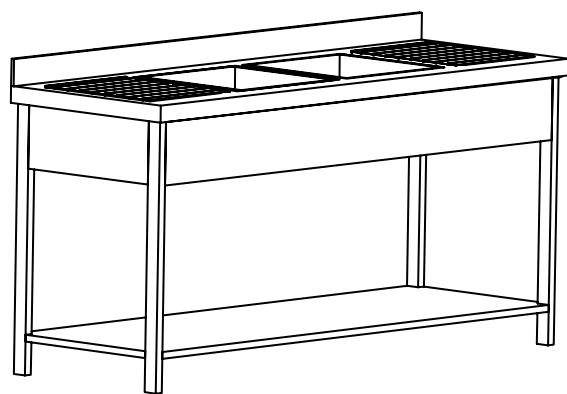

ΣΕΙΡΑ 700

ΛΑΤΖΑ ΑΝΟΙΚΤΗ
ΜΕ 2 ΓΟΥΡΝΕΣ ΔΕΞΙΑ
ΚΑΙ ΣΤΡΑΓΓΙΣΤΗΡΑ

ΠΛΑΤΟΣ **700**

ΥΨΟΣ **850**

* μεσαίο πόδι

ΜΗΚΟΣ	ΚΩΔΙΚΟΣ	ΤΙΜΗ	α	β	ΥΨΟΣ
1500	ΛΑ-77515		500	500	300
1600	ΛΑ-77516		500	500	300
1700	ΛΑ-77517		500	500	300
1800	ΛΑ-77518		500	500	300
1900	ΛΑ-77519		500	500	300
2100	ΛΑ-77521		500	500	300
*2400	ΛΑ-77524		500	500	300