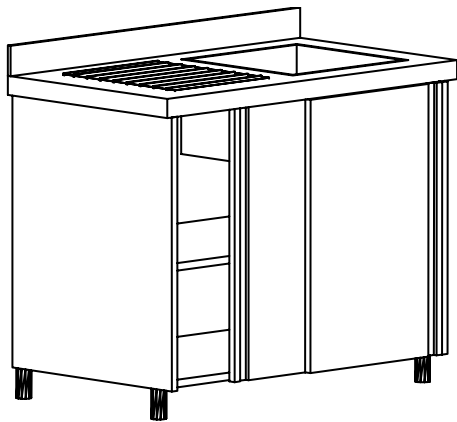

ΣΕΙΡΑ 600

ΛΑΤΖΑ ΚΛΕΙΣΤΗ
ΜΕ ΣΥΡΟΜΕΝΕΣ ΠΟΡΤΕΣ
1 ΓΟΥΡΝΑ ΔΕΞΙΑ ΚΑΙ ΣΤΡΑΓΓΙΣΤΗΡΑ

ΠΛΑΤΟΣ **600**

ΥΨΟΣ **850**

ΜΗΚΟΣ	ΚΩΔΙΚΟΣ	ΤΙΜΗ	α	β	ΥΨΟΣ
1000	ΛΚ-66210		500	400	250
1200	ΛΚ-66212		500	400	250
1400	ΛΚ-66214		500	400	250