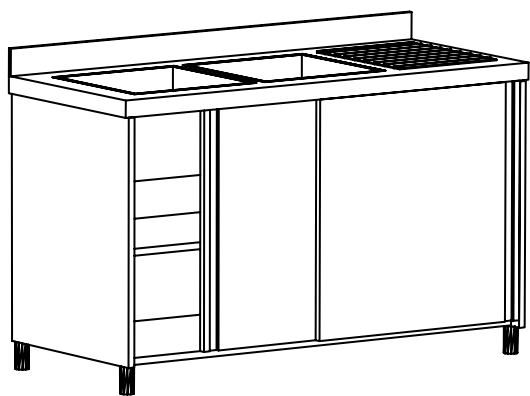

ΣΕΙΡΑ 700

ΛΑΤΖΑ ΚΛΕΙΣΤΗ
ΜΕ ΣΥΡΟΜΕΝΕΣ ΠΟΡΤΕΣ
2 ΓΟΥΡΝΕΣ ΑΡΙΣΤΕΡΑ ΚΑΙ ΣΤΡΑΓΓΙΣΤΗΡΑ

ΠΛΑΤΟΣ **700**

ΥΨΟΣ **850**

ΜΗΚΟΣ	ΚΩΔΙΚΟΣ	ΤΙΜΗ	α	β	ΥΨΟΣ
1500	ΛΚ-77415		500	500	300
1600	ΛΚ-77416		500	500	300
1700	ΛΚ-77417		500	500	300
1800	ΛΚ-77418		500	500	300
1900	ΛΚ-77419		500	500	300
2100	ΛΚ-77421		500	500	300
2400	ΛΚ-77424		500	500	300