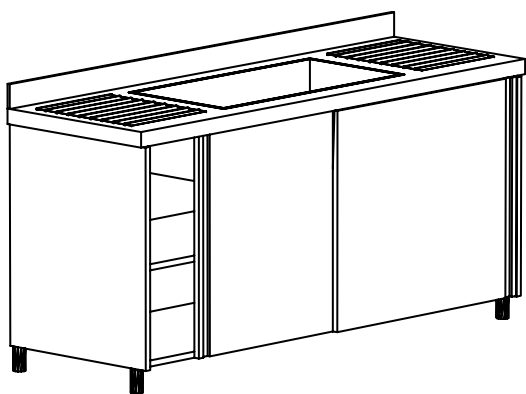

ΣΕΙΡΑ 700

ΛΑΤΖΑ ΚΛΕΙΣΤΗ ΣΚΕΥΩΝ
ΜΕ ΣΥΡΟΜΕΝΕΣ ΠΟΡΤΕΣ
1 ΓΟΥΡΝΑ ΣΤΟ ΚΕΝΤΡΟ
ΚΑΙ 2 ΣΤΡΑΓΓΙΣΤΗΡΕΣ

ΠΛΑΤΟΣ **700**

ΥΨΟΣ **850**

ΜΗΚΟΣ	ΚΩΔΙΚΟΣ	ΤΙΜΗ	α	β	ΥΨΟΣ
1900	ΛΚ-76719		960	500	400
2400	ΛΚ-76724		960	500	400
2400	ΛΚ-76824		1160	500	400