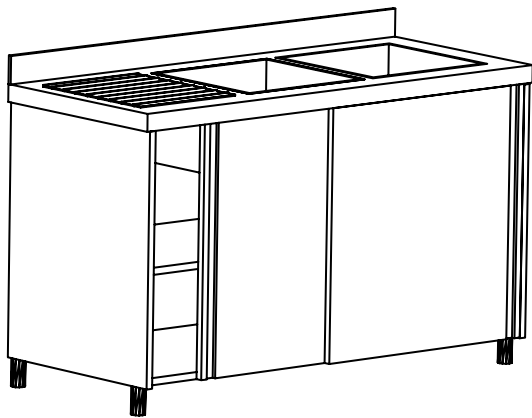

ΣΕΙΡΑ 700

ΛΑΤΖΑ ΚΛΕΙΣΤΗ
ΜΕ ΣΥΡΟΜΕΝΕΣ ΠΟΡΤΕΣ
2 ΓΟΥΡΝΕΣ ΔΕΞΙΑ ΚΑΙ ΣΤΡΑΓΓΙΣΤΗΡΑ

ΠΛΑΤΟΣ **700**

ΥΨΟΣ **850**

ΜΗΚΟΣ	ΚΩΔΙΚΟΣ	ΤΙΜΗ	α	β	ΥΨΟΣ
1500	ΛΚ-77515		500	500	300
1600	ΛΚ-77516		500	500	300
1700	ΛΚ-77517		500	500	300
1800	ΛΚ-77518		500	500	300
1900	ΛΚ-77519		500	500	300
2100	ΛΚ-77521		500	500	300
2400	ΛΚ-77524		500	500	300

ΣΕΙΡΑ 700

ΛΑΤΖΑ ΚΛΕΙΣΤΗ
ΜΕ ΣΥΡΟΜΕΝΕΣ ΠΟΡΤΕΣ
2 ΓΟΥΡΝΕΣ ΣΤΟ ΚΕΝΤΡΟ
ΚΑΙ 2 ΣΤΡΑΓΓΙΣΤΗΡΕΣ

ΠΛΑΤΟΣ **700**

ΥΨΟΣ **850**

ΜΗΚΟΣ	ΚΩΔΙΚΟΣ	ΤΙΜΗ	α	β	ΥΨΟΣ
1800	ΛΚ-77618		500	500	300
1900	ΛΚ-77619		500	500	300
2100	ΛΚ-77621		500	500	300
2400	ΛΚ-77624		500	500	300