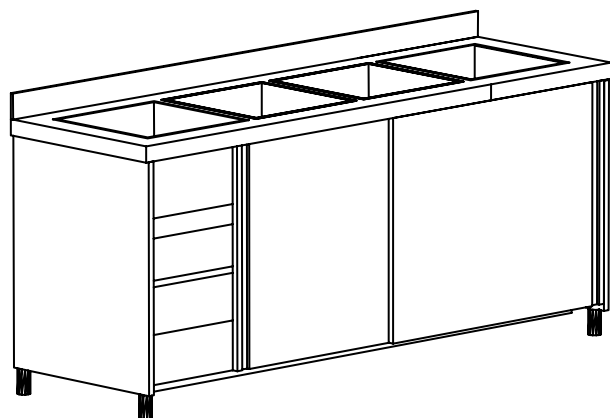

ΣΕΙΡΑ 600

ΛΑΤΖΑ ΚΛΕΙΣΤΗ
ΜΕ ΣΥΡΟΜΕΝΕΣ ΠΟΡΤΕΣ
ΚΑΙ 4 ΓΟΥΡΝΕΣ

ΠΛΑΤΟΣ **600**

ΥΨΟΣ **850**

ΜΗΚΟΣ	ΚΩΔΙΚΟΣ	ΤΙΜΗ	α	β	ΥΨΟΣ
2400	ΛΚ-66824		400	400	250