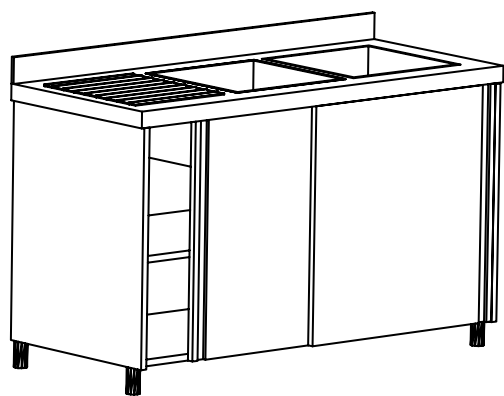

ΣΕΙΡΑ 600

ΛΑΤΖΑ ΚΛΕΙΣΤΗ
ΜΕ ΣΥΡΟΜΕΝΕΣ ΠΟΡΤΕΣ
2 ΓΟΥΡΝΕΣ ΑΡΙΣΤΕΡΑ ΚΑΙ ΣΤΡΑΓΓΙΣΤΗΡΑ

ΠΛΑΤΟΣ **600**

ΥΨΟΣ **850**

ΜΗΚΟΣ	ΚΩΔΙΚΟΣ	ΤΙΜΗ	α	β	ΥΨΟΣ
1400	ΛΚ-66414		400	400	250
1500	ΛΚ-66415		500	400	250
1600	ΛΚ-66416		500	400	250
1700	ΛΚ-66417		500	400	250
1800	ΛΚ-66418		500	400	250
1900	ΛΚ-66419		500	400	250
2400	ΛΚ-66424		500	400	250