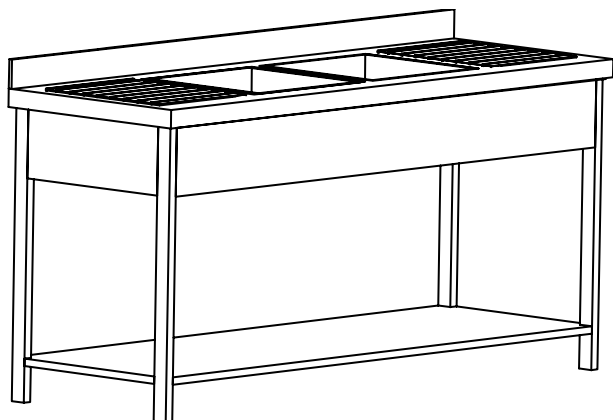

ΣΕΙΡΑ 600

ΛΑΤΖΑ ΑΝΟΙΚΤΗ
ΜΕ 2 ΓΟΥΡΝΕΣ ΔΕΞΙΑ
ΚΑΙ ΣΤΡΑΓΓΙΣΤΗΡΑ

ΠΛΑΤΟΣ **600**

ΥΨΟΣ **850**

* μεσαίο πόδι

ΜΗΚΟΣ	ΚΩΔΙΚΟΣ	ΤΙΜΗ	α	β	ΥΨΟΣ
1400	ΛΑ-66514		400	400	250
1500	ΛΑ-66515		500	400	250
1600	ΛΑ-66516		500	400	250
1700	ΛΑ-66517		500	400	250
1800	ΛΑ-66518		500	400	250
1900	ΛΑ-66519		500	400	250
*2400	ΛΑ-66524		500	400	250