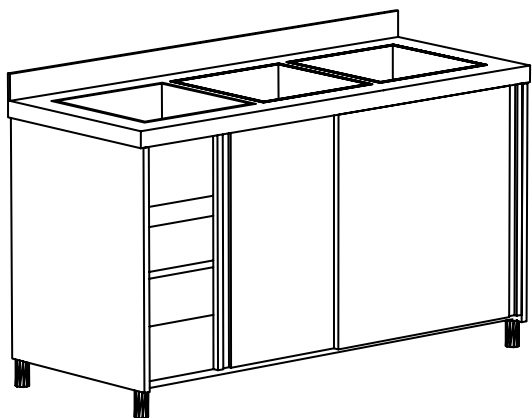

ΣΕΙΡΑ 700

ΛΑΤΖΑ ΚΛΕΙΣΤΗ
ΜΕ ΣΥΡΟΜΕΝΕΣ ΠΟΡΤΕΣ
ΚΑΙ 3 ΓΟΥΡΝΕΣ

ΠΛΑΤΟΣ **700**

ΥΨΟΣ **850**

ΜΗΚΟΣ	ΚΩΔΙΚΟΣ	ΤΙΜΗ	α	β	ΥΨΟΣ
1900	ΛΚ-77919		500	500	300
2400	ΛΚ-77924		500	500	300