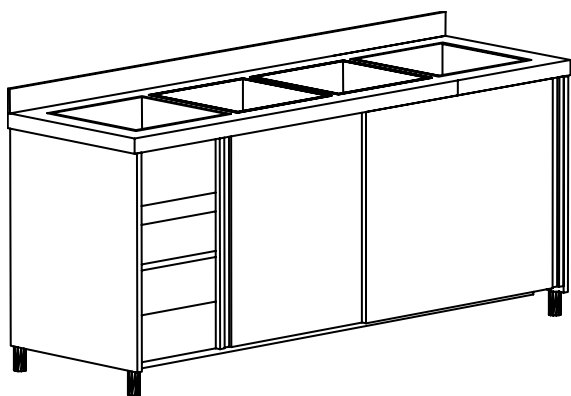

ΠΛΑΤΟΣ **700**

ΥΨΟΣ **850**

ΜΗΚΟΣ	ΚΩΔΙΚΟΣ	ΤΙΜΗ	α	β	ΥΨΟΣ
2400	ΛΚ-77824		500	500	300

ΣΕΙΡΑ 700

ΛΑΤΖΑ ΚΛΕΙΣΤΗ
ΜΕ ΣΥΡΟΜΕΝΕΣ ΠΟΡΤΕΣ
ΚΑΙ 3 ΓΟΥΡΝΕΣ

ΠΛΑΤΟΣ **700**

ΥΨΟΣ **850**

ΜΗΚΟΣ	ΚΩΔΙΚΟΣ	ΤΙΜΗ	α	β	ΥΨΟΣ
1900	ΛΚ-77919		500	500	300
2400	ΛΚ-77924		500	500	300