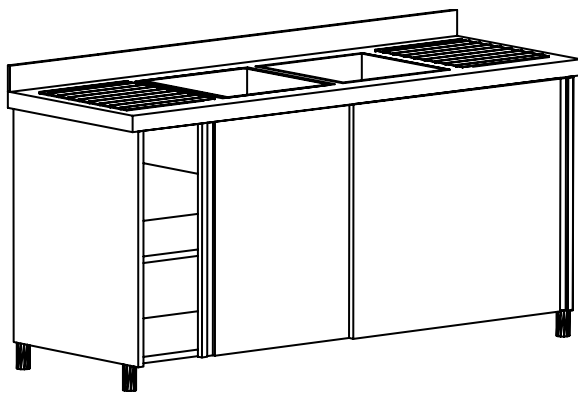

ΣΕΙΡΑ 700

ΛΑΤΖΑ ΚΛΕΙΣΤΗ
ΜΕ ΣΥΡΟΜΕΝΕΣ ΠΟΡΤΕΣ
2 ΓΟΥΡΝΕΣ ΔΕΞΙΑ ΚΑΙ ΣΤΡΑΓΓΙΣΤΗΡΑ

ΠΛΑΤΟΣ **700**

ΥΨΟΣ **850**

ΜΗΚΟΣ	ΚΩΔΙΚΟΣ	ΤΙΜΗ	α	β	ΥΨΟΣ
1500	ΛΚ-77515		500	500	300
1600	ΛΚ-77516		500	500	300
1700	ΛΚ-77517		500	500	300
1800	ΛΚ-77518		500	500	300
1900	ΛΚ-77519		500	500	300
2100	ΛΚ-77521		500	500	300
2400	ΛΚ-77524		500	500	300