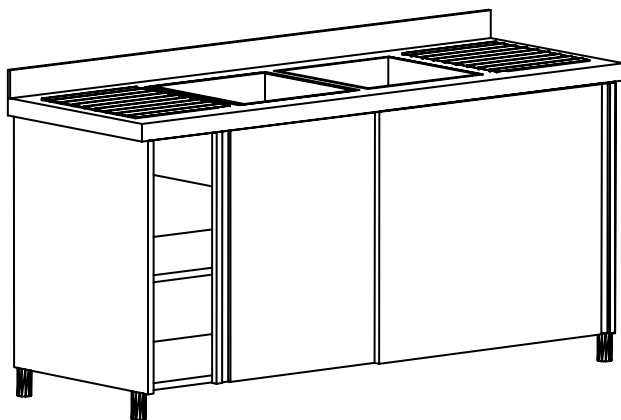

ΣΕΙΡΑ 600

ΛΑΤΖΑ ΚΛΕΙΣΤΗ
ΜΕ ΣΥΡΟΜΕΝΕΣ ΠΟΡΤΕΣ
2 ΓΟΥΡΝΕΣ ΣΤΟ ΚΕΝΤΡΟ
ΚΑΙ 2 ΣΤΡΑΓΓΙΣΤΗΡΕΣ

ΠΛΑΤΟΣ **600**

ΥΨΟΣ **850**

ΜΗΚΟΣ	ΚΩΔΙΚΟΣ	ΤΙΜΗ	α	β	ΥΨΟΣ
1800	ΛΚ-66618		500	400	250
1900	ΛΚ-66619		500	400	250
2100	ΛΚ-66621		500	400	250
2400	ΛΚ-66624		500	400	250

ΣΕΙΡΑ 600

ΛΑΤΖΑ ΚΛΕΙΣΤΗ
ΜΕ ΣΥΡΟΜΕΝΕΣ ΠΟΡΤΕΣ
ΚΑΙ 3 ΓΟΥΡΝΕΣ

ΠΛΑΤΟΣ **600**

ΥΨΟΣ **850**

ΜΗΚΟΣ	ΚΩΔΙΚΟΣ	ΤΙΜΗ	α	β	ΥΨΟΣ
1600	ΛΚ-66716		400	400	250
1900	ΛΚ-66719		400	400	250
2100	ΛΚ-66721		500	400	250
2400	ΛΚ-66724		500	400	250