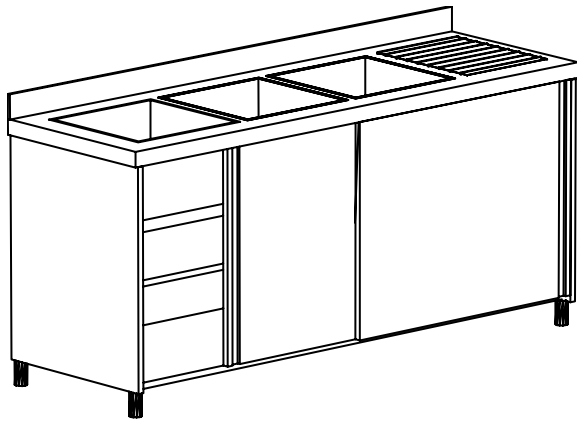

ΣΕΙΡΑ 700

ΛΑΤΖΑ ΚΛΕΙΣΤΗ
ΜΕ ΣΥΡΟΜΕΝΕΣ ΠΟΡΤΕΣ
3 ΓΟΥΡΝΕΣ ΑΡΙΣΤΕΡΑ ΚΑΙ ΣΤΡΑΓΓΙΣΤΗΡΑ

ΠΛΑΤΟΣ **700**

ΥΨΟΣ **850**

ΜΗΚΟΣ	ΚΩΔΙΚΟΣ	ΤΙΜΗ	α	β	ΥΨΟΣ
2400	ΛΚ-77724		500	500	300