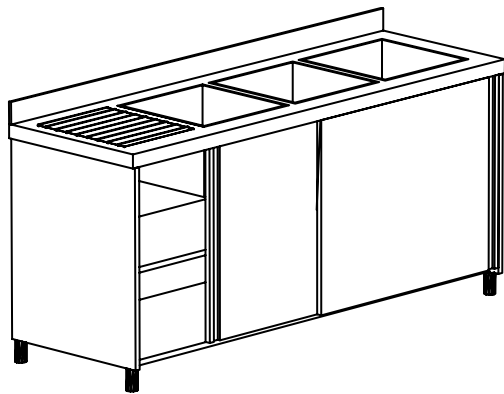

ΣΕΙΡΑ 700

ΛΑΤΖΑ ΚΛΕΙΣΤΗ
ΜΕ ΣΥΡΟΜΕΝΕΣ ΠΟΡΤΕΣ
3 ΓΟΥΡΝΕΣ ΔΕΞΙΑ ΚΑΙ ΣΤΡΑΓΓΙΣΤΗΡΑ

ΠΛΑΤΟΣ **700**

ΥΨΟΣ **850**

ΜΗΚΟΣ	ΚΩΔΙΚΟΣ	ΤΙΜΗ	α	β	ΥΨΟΣ
2400	ΛΚ-77824		500	500	300