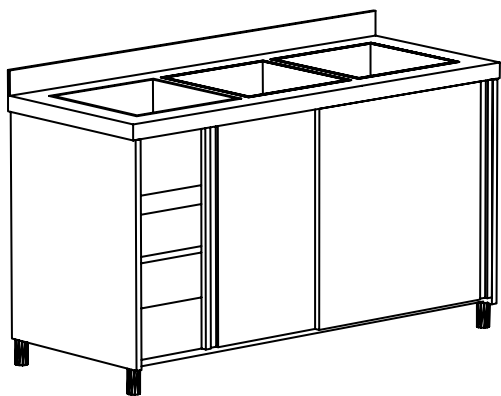

ΣΕΙΡΑ 600

ΛΑΤΖΑ ΚΛΕΙΣΤΗ
ΜΕ ΣΥΡΟΜΕΝΕΣ ΠΟΡΤΕΣ
2 ΓΟΥΡΝΕΣ ΣΤΟ ΚΕΝΤΡΟ
ΚΑΙ 2 ΣΤΡΑΓΓΙΣΤΗΡΕΣ

ΠΛΑΤΟΣ **600**

ΥΨΟΣ **850**

ΜΗΚΟΣ	ΚΩΔΙΚΟΣ	ΤΙΜΗ	α	β	ΥΨΟΣ
1800	ΛΚ-66618		500	400	250
1900	ΛΚ-66619		500	400	250
2100	ΛΚ-66621		500	400	250
2400	ΛΚ-66624		500	400	250